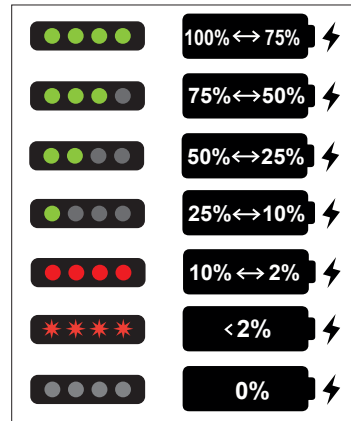

4.

5.

6.

7.

8.

9.

10.

11.

> 3s

12.

< 50LUX

4.

5.

6.

7.

	IP65
	10-12h
	23-25h
Watt	3
	4400 mAh
	3.5W 7V
	3000K
CRI	>80