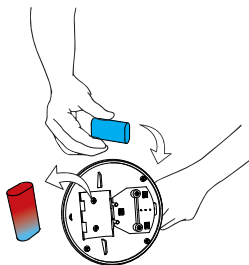

> 3s

12.

< 50LUX

4.

5.

6.

7.

	IP65
	10-12h
	23-25h
Watt	3
	4400 mAh
	3.5W 7V
	3000K
CRI	>80