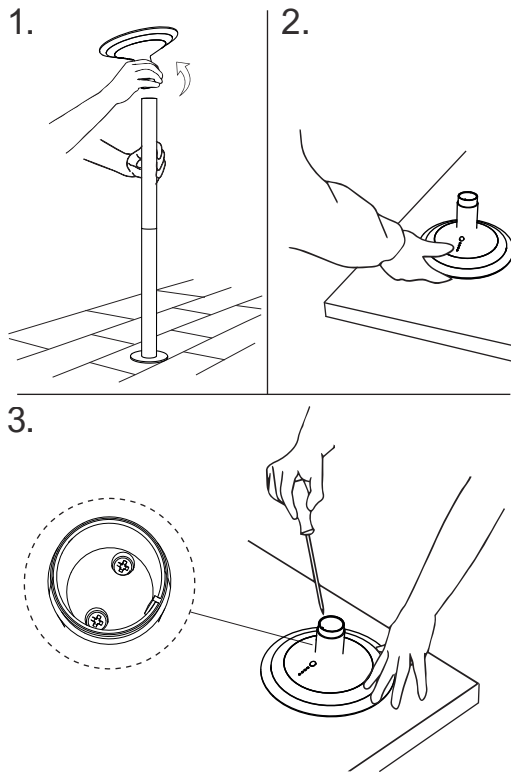

> 3s

12.

< 50LUX

4.

5.

6.

7.

	IP65
	10-12h
	23-25h
Watt	3
	4400 mAh
	3.5W 7V
	3000K
CRI	>80