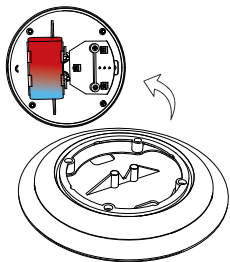

> 3s

12.

< 50LUX

4.

5.

6.

7.

	IP65
	10-12h
	23-25h
Watt	3
	4400 mAh
	3.5W 7V
	3000K
CRI	>80