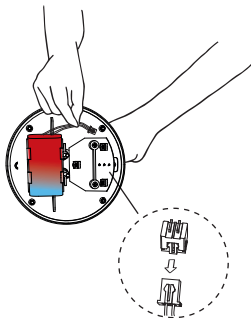

> 3s

12.

< 50LUX

4.

5.

6.

7.

	IP65
	10-12h
	23-25h
Watt	3
	4400 mAh
	3.5W 7V
	3000K
CRI	>80