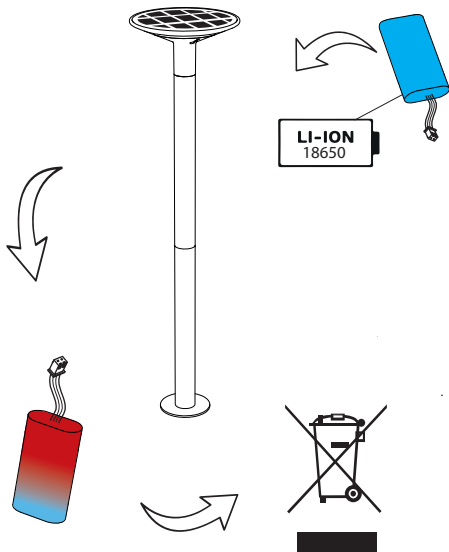

> 3s

12.

< 50LUX

4.

5.

6.

7.

	IP65
	10-12h
	23-25h
Watt	3
	4400 mAh
	3.5W 7V
	3000K
CRI	>80